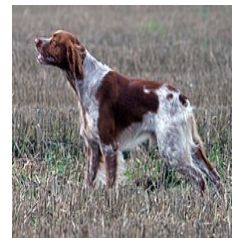

FEDERAZIONE SICILIANA DELLA CACCIA

CAMPIONATO REGIONALE

CACCIA PRATICA SU QUAGLIE CON ABBATTIMENTO PER CANI DA FERMA INGLESI
ELIMINATORIA DEL 24 MARZO 2019 – ZONA CINOLOGIA - AZIENDA AGRO
VENATORIA “ MONTEMELE “

CLASSIFICA

INGLESI

Classificati	Nome cane	Razza	Punti
1° CIACCIO GIUSEPPE	ARNO	SETTER	56
2° IMMORDINO ILLUMINATO	FULVIO	“	49
3° MAZZOLA FABIO	MARRO	“	49
4° MARCHESE PAOLO	CESARE	“	48
5° MAZZOLA FABIO	GIM	“	47
6° VENEZIA GIUSEPPE	ARTU'	“	44
7° BONO GIUSEPPE	ROLAN	“	44
8° SPUCHES VINCENZO	ZORRO	“	43

1° TROFEO CITTA' DEL GATTOPARDO - S. MARGHERITA DEL BELICE

1° Classificato

CIACCIO GIUSEPPE

ARNO